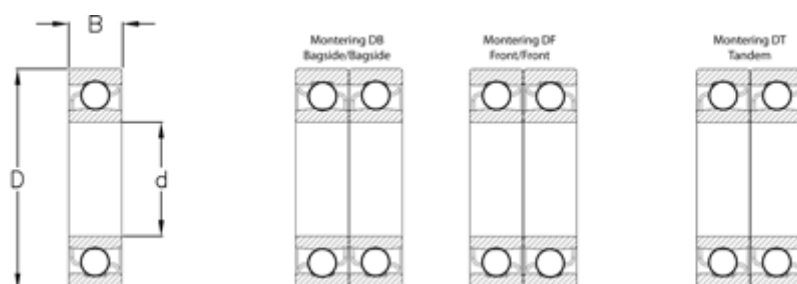

Varenummer: 570806003106
Beskrivelse: NSK Vinkelkontaktleje 7312B
d=60 D=130 B=31 Vinkel 40°

Mål

B = 31
D = 130
d = 60